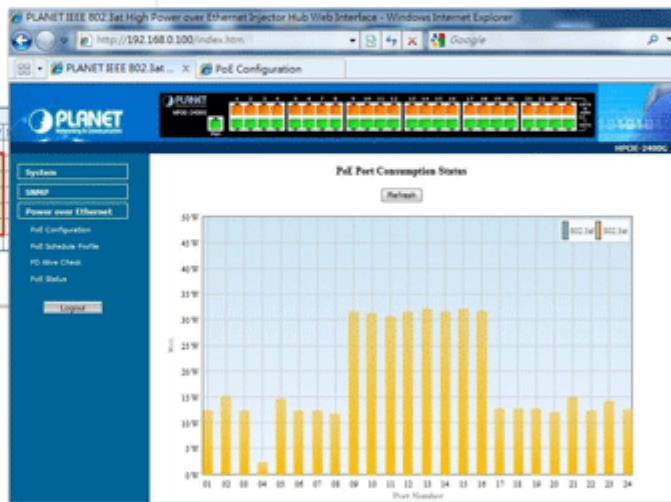

ZÁKLADNÍ SPECIFIKACE

Rozhraní: 24× RJ-45 10/100/1000 Mbps : 12× Data input, 12× PoE (Data + Power) output

Celkový napájecí výkon: do 220 W, IEEE 802.3, IEEE 802.3u, IEEE 802.3ab, IEEE 802.3at

Zatížitelnost portu: až 60 W

Napájení: 100–240 V AC, 50/60 Hz, 8 A

Provozní teplota: 0 až 50 °C

Rozměry: 440 × 300 × 44,5 mm

Hmotnost: 4,8 kg

PoE PD Alive Checking

1000Base-T UTP with PoE

PoE Schedule

Real Time Per Port Usage