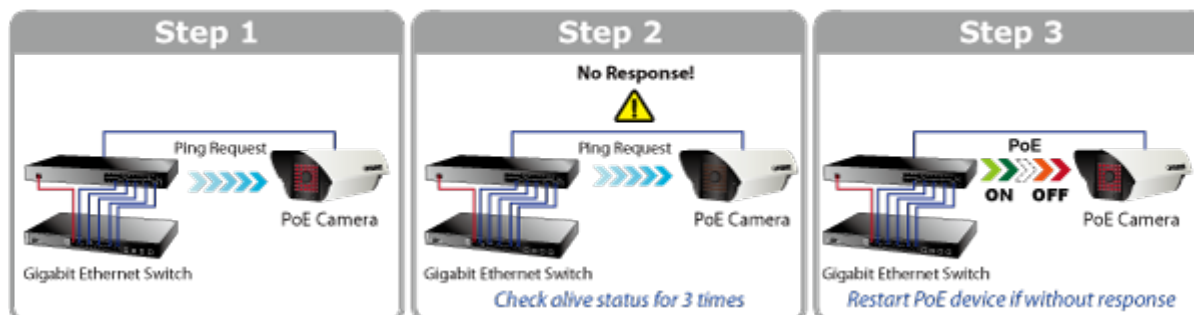

Web management, sledování stavů a ovládání napájení portů, "Power Scheduler" - časový plánovač, PING watchdog. Hardware verze 4.

12portový gigabitový PoE injektor s plnou podporou standardů IEEE 802.3, IEEE 802.3u, IEEE 802.3ab, IEEE 802.3af a IEEE 802.3at. Zařízení napájí koncová napájená zařízení (PD-powered device) 52 V DC s celkovou zatížitelností 220 W. Instaluje se mezi klasický ethernet přepínač a napájená zařízení, tím přidruhuje napětí pro provoz koncových zařízení na vedení ethernet bez efektu na rychlost přenosu dat nebo limitu na maximální vzdálenost segmentu připojení (ethernet do 100m). POE-1200G představuje řešení pro napájení 802.3af/at kompatibilních zařízení bez nutnosti instalace dodatečné kabeláže nebo napájecích zdrojů. Dovoluje tak zachovat stávající síťovou topologii.

Webová správa zařízení nabízí uživateli možnosti ovládání injektoru a potažmo koncových napájených zařízení, disponuje funkcemi pro časové zapnutí (scheduler), detekci provozu zařízení na základě PING a následné možnosti zařízení restartovat.

ZÁKLADNÍ SPECIFIKACE

Rozhraní: 24× RJ-45 10/100/1000 Mbps : 12× Data input, 12× PoE (Data + Power) output

Celkový napájecí výkon: do 220 W, IEEE 802.3, IEEE 802.3u, IEEE 802.3ab, IEEE 802.3at

Zatížitelnost portu: až 60 W

Napájení: 100–240 V AC, 50/60 Hz, 8 A

Provozní teplota: 0 až 50 °C

Rozměry: 440 × 300 × 44,5 mm

Hmotnost: 4,8 kg

PoE PD Alive Checking