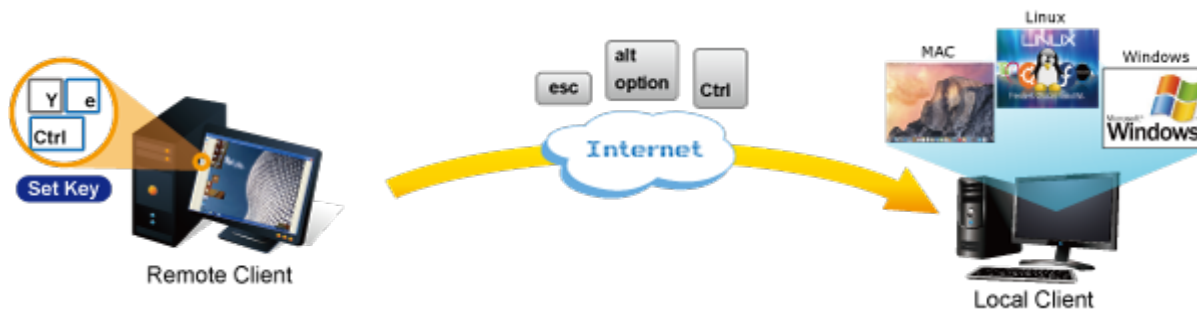

Vzdálené ovládání 16 počítačů po IP, vzdálené ovládání utilitou pro OS Windows, přenos obrazu s kompresí H.264. Lokální rozhraní VGA, USB, PS/2. LAN 1x 1000Base-T. Management PC může být pouze na platformě Windows. Ovládané počítače už jsou na OS nezávislé (Win, Linux, Mac...). Kaskádováním s klasickými KVM je možné ovládat až 64 stanic.

1 propojovací kabel délky 1,8 m v balení. Jednotka pro vzdálené ovládání několika počítačů přes internet nebo LAN síť díky interní možnosti hardwarového enkódování a přepínání periferních portů jako jsou video výstup, klávesnice a myš.

Fyzicky se přenáší obraz z připojených počítačů nebo serverů, řešení vzdáleného ovládání je absolutně nezávislé na instalovaných operačních systémech, je umožněn přístup do BIOSu ovládaného stroje.

Uživatel tak může spravovat až 16 počítačů, mezi jednotlivými vstupy se lze operativně elektronicky přepínat. Zařízení lze kaskádovat s dalšími KVM (keyboard-video-mouse) přepínači, jako jsou např. modely Planet KVM-210, počet ovládaných počítačů tak lze přímo rozšířit na počet 256 PC stanic.

Další vlastnosti:

- OSD a tlačítka pro lokální přepínání
- možná kaskáda až 8 KVM pro ovládání až 64 PC serverů/PC stanic
- připojitelné na klasická KVM která mají funkci hot-keys. Umožňuje pomocí jediného IKVM ovládat velké množství počítačů