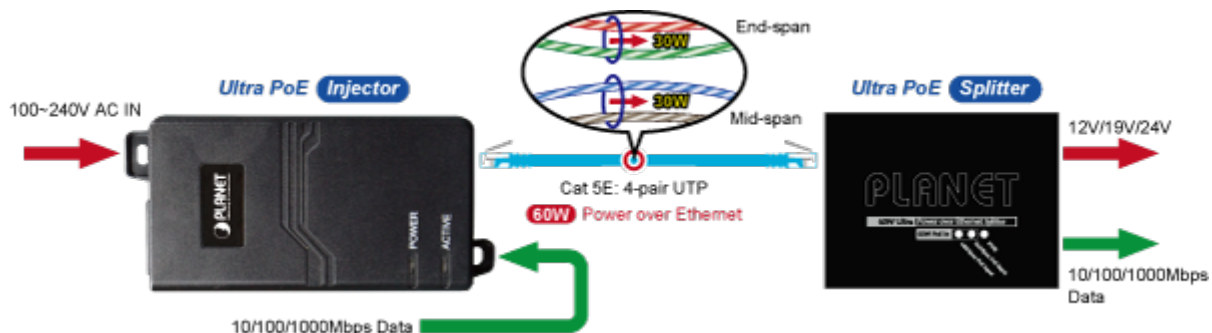

PLANET POE-172

Cena celkem:	1 677 Kč (bez DPH: 1 386 Kč)
Běžná cena:	1 845 Kč
Ušetříte:	168 Kč
Kód zboží:	NETPLA1157
Part No.:	POE-172
Záruka:	38 měs.
Stav:	Nové zboží

Popis

PLANET POE-172

"Power over Ethernet Injector" s maximální zatížitelností až 60 W pro napájení zařízení po ethernetu. Designovaný pro použití s kamerami PTZ, dotykovými monitory, VoIP aparáty nebo Wi-Fi přístupovými body. Napájení PoE lze realizovat i na gigabitovém ethernetu, napájení se přenáší po všech vodičích UTP/FTP ethernet vedení, injektor podporuje IEEE 802.3 / 802.3u / 802.3ab, 10/100/1000Base-T.

ZÁKLADNÍ SPECIFIKACE

Rozhraní: 2× RJ-45 10/100/1000 Mbps : 1× Data input, 1× PoE (Data + Power) output

Celkový napájecí výkon: do 60 W, IEEE 802.3at, IEEE 802.3af

Zatížitelnost portu: až 60 W

Napájení: 100–240 V AC, 50/60 Hz

Provozní teplota: 0 až 50 °C

Rozměry: 115 × 62,5 × 31 mm

Hmotnost: 235 g