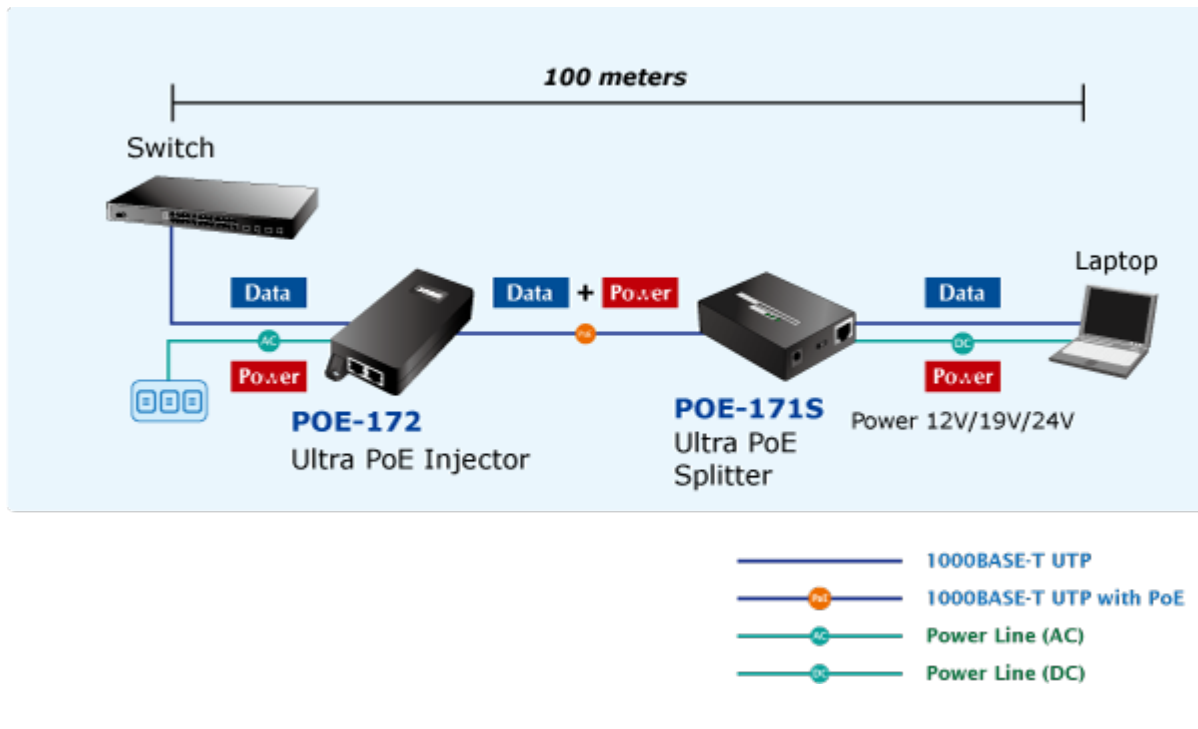

PLANET POE-172

Cena celkem:	1 677 Kč (bez DPH: 1 386 Kč)
Běžná cena:	1 845 Kč
Ušetříte:	168 Kč
Kód zboží:	NETPLA1157
Part No.:	POE-172
Záruka:	38 měs.
Stav:	Nové zboží

Popis

PLANET POE-172

"Power over Ethernet Injector" s maximální zatížitelností až 60 W pro napájení zařízení po ethernetu. Designovaný pro použití s kamerami PTZ, dotykovými monitory, VoIP aparáty nebo Wi-Fi přístupovými body. Napájení PoE lze realizovat i na gigabitovém ethernetu, napájení se přenáší po všech vodičích UTP/FTP ethernet vedení, injektor podporuje IEEE 802.3 / 802.3u / 802.3ab, 10/100/1000Base-T.

ZÁKLADNÍ SPECIFIKACE

Rozhraní: 2× RJ-45 10/100/1000 Mbps : 1× Data input, 1× PoE (Data + Power) output

Celkový napájecí výkon: do 60 W, IEEE 802.3at, IEEE 802.3af

Zatížitelnost portu: až 60 W

Napájení: 100–240 V AC, 50/60 Hz

Provozní teplota: 0 až 50 °C

Rozměry: 115 × 62,5 × 31 mm

Hmotnost: 235 g

 [Specifikace](#)

 [Manuál](#)

 [Ostatní download](#)