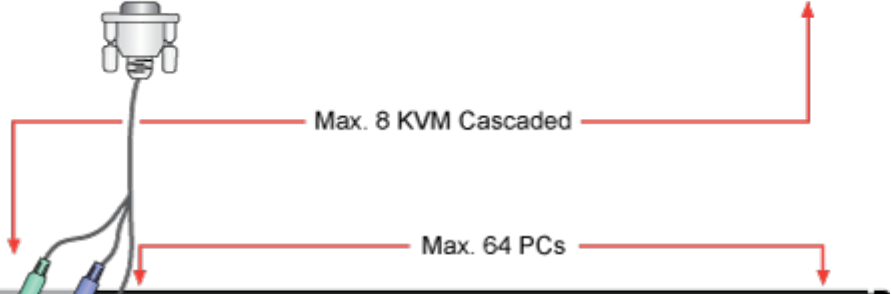

Hmotnost: 17,5 kg

Detail klávesnice a ovládacího panelu:

Zadní panel, zde foto modulu pro 8 PC:

Kaskádování:

KVM-210-08M Rear Panel

Max. 8 KVM Cascaded

Max. 64 PCs

KVM-210-08 Rear Panel