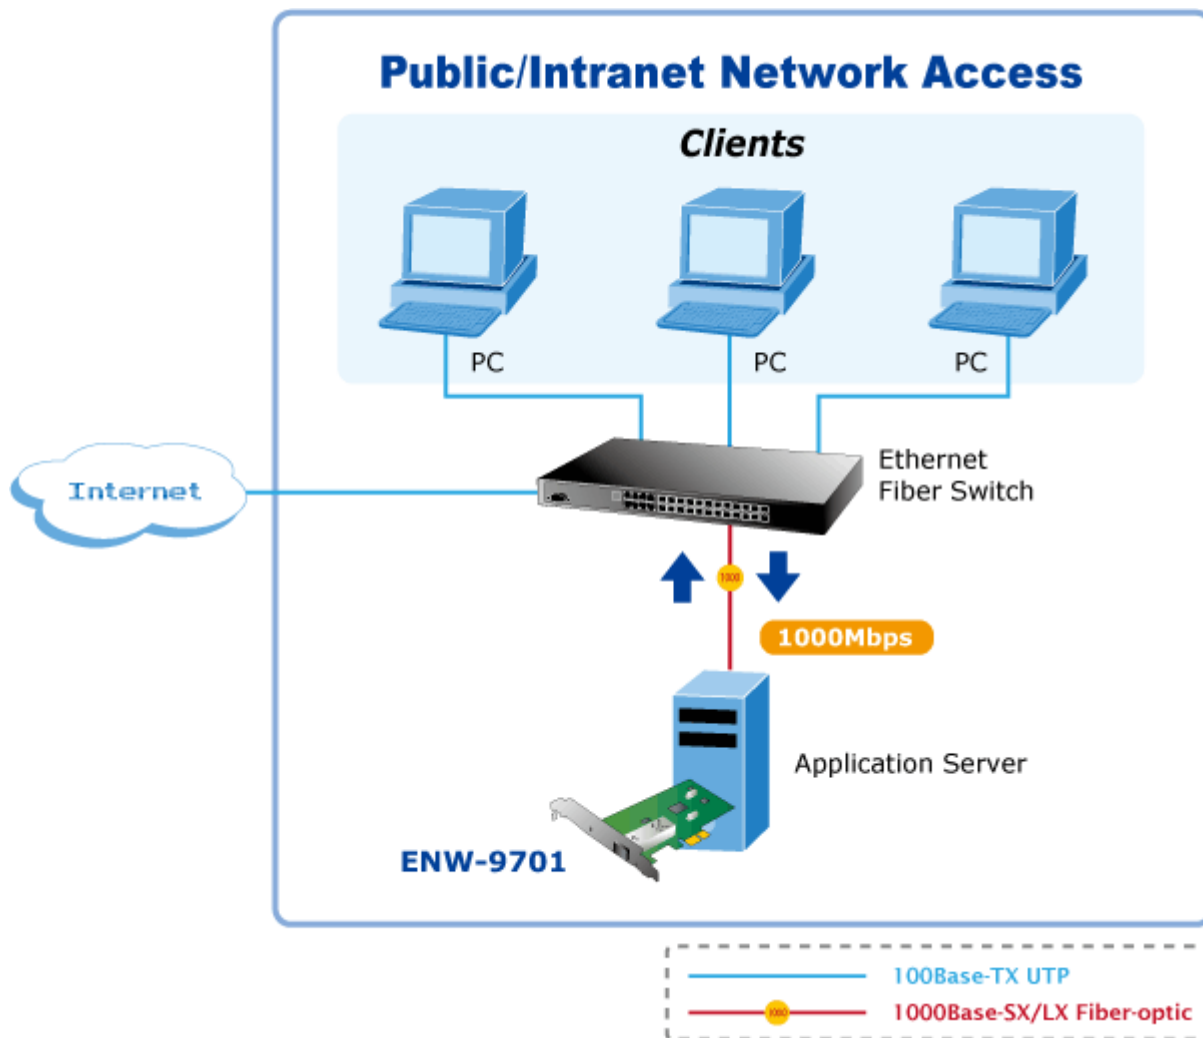

### PLANET ENW-9701

Gigabitová síťová karta 1000Base-X, SFP. PCI Express x1. Hardwarová akcelerace. Síťová karta pro optický Gigabitový Ethernet (IEEE 802.3z) dovolující okamžitou realizaci nasazení 1000Mbps přenosů v počítačové síti a na páteřních spojích mezi servery.

#### Podporovaná prostředí:

Windows XP/ 2003/ 7/ 8

Linux

Mac OS X

---

 [Parametry](#)

 [Ostatní download](#)

---