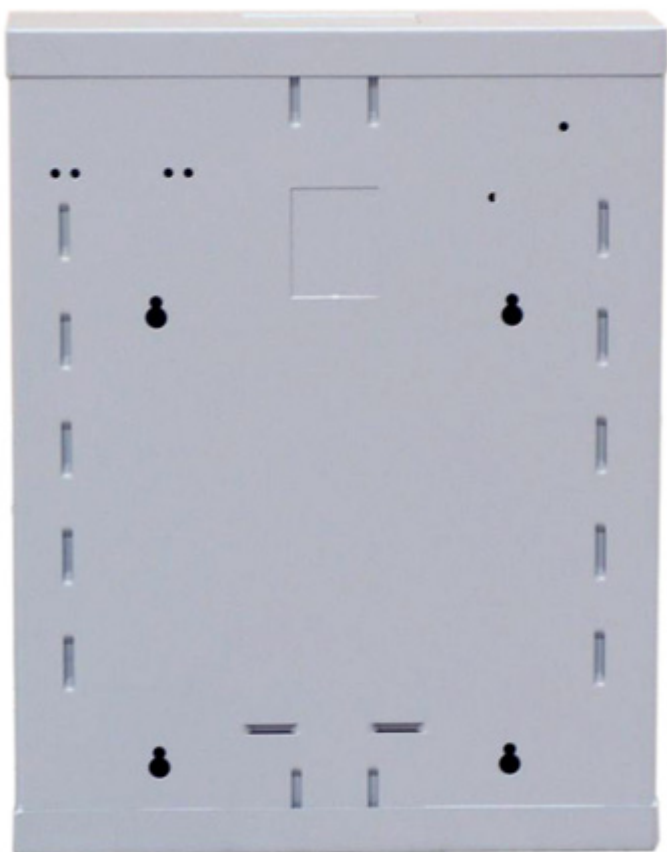

### XtendLan WER-301138TU2-GR

Rozvaděč je vhodný pro instalaci datových a telekomunikačních zařízení.

Skříň určené pro montáž ve vnitřních prostorách. Jsou zvláště vhodné pro instalaci 10" zařízení nebo rozvodných panelů s minimální zabranou hloubkou. 10" zařízení se instalují "na výšku". Do skříňe lze tak bez problémů instalovat 10" Ethernetový switch nebo router s minimální zabranou hloubkou.

Je vyroben z válcované oceli o tloušťce 0,8 mm. Montáž na stěnu zavěšením. Zámek jednoduchý, lze vyměnit.

### ZÁKLADNÍ SPECIFIKACE

**Formát rozvaděče:** 10"

**Kapacita:** 1,7U

**Rozměry:** 300 x 110 x 380 mm (šířka x hloubka x výška)

šířka 10"

hloubka zařízení 275 mm (měřeno od 19" uchycení)

výška zařízení max. 80 mm (úchyt je 1U)

Čelní pohled, uzavřené dveře:

Čelní pohled, otevřené dveře:

Zadní pohled:

S instalovaným vybavením - místo pro 10" stíněný rozvodný panel, switch nebo router: