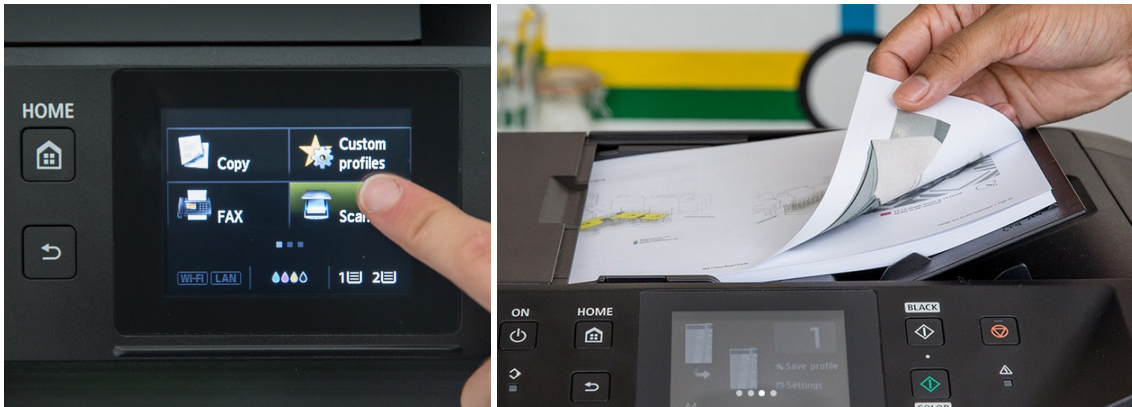

CANON MAXIFY MB5450

Cena celkem:	6 204 Kč (bez DPH: 5 127 Kč)
Běžná cena:	6 824 Kč
Ušetříte:	620 Kč
Kód zboží:	TISC1567
Part No.:	0971C009
Záruka:	12 měs.
Stav:	Nové zboží

Popis

Tiskárna Canon MAXIFY MB5450 - multifunkční pracovník do vaší osobní kanceláře

Multifunkční barevná tiskárna Canon MAXIFY MB5450, která v sobě integruje také **kopírku, skener a fax**, efektivně zrychlí všechny procesy v rámci kanceláře nebo domácnosti. Díky rychlosti **až 24 stran za minutu** a funkci **automatického oboustranného tisku** ušetříte nejen spoustu času, ale také náklady na provoz.

Bezdrátové připojení skrze Wi-Fi podporuje snadnou integraci do sítě a současně vám umožní komfortní tisk z mobilních zařízení. Využít můžete rovněž cloudové služby a razantně zvýšit svoji produktivitu. **Tiskárna Canon MAXIFY MB5450** disponuje **USB portem** pro připojení USB přenosných zařízení a pohodlný tisk přímo z nich.

Canon Maxify MB5450

Inkoustová tiskárna formátu **A4** nabízející kompletní tiskové úlohy - tisk, skenování, kopírování i fax. Poskytuje rozlišení tisku až **1200 x 600 DPI** při rychlosti **24** stran/min. černobíle a **15,5** stran/min. barevně. Dále je tiskárna vybavena **oboustranným automatickým tiskem**. Pro skenování či kopírování je k dispozici skener s rozlišením **1200 x 1200 DPI**. Pro snadnou obsluhu tiskárny je připraven **3,4"** velký dotykový displej. V případě zapojení do sítě tiskárna nabízí **RJ-45** port či bezdrátovou technologii **Wi-Fi**. Na čelním panelu se též nalézá **USB port** pro připojení USB médií.