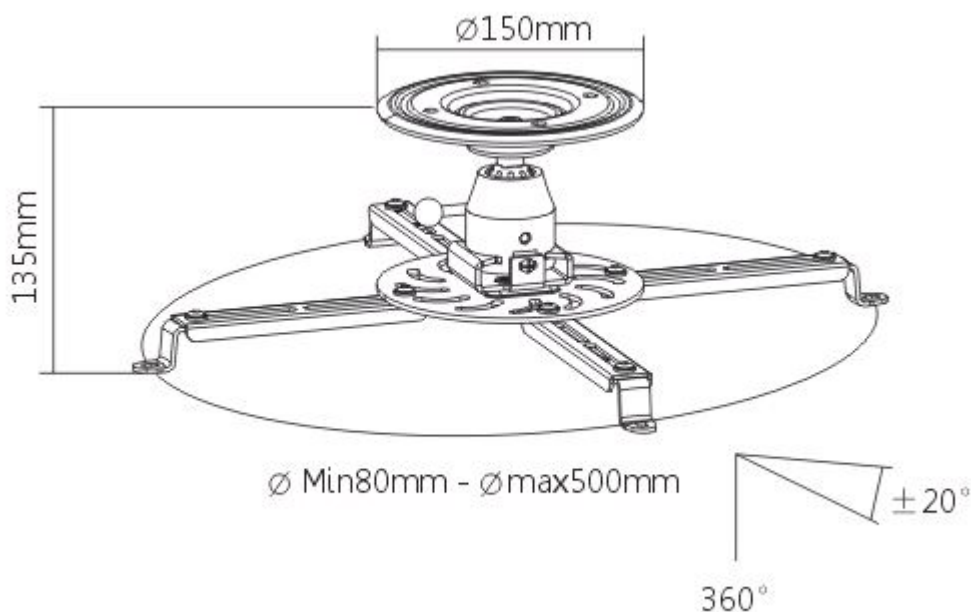

Sunne by Elite Screens PRO300S

Držák na strop pro projektory. Maximální zatížení tohoto držáku je **25 kg**. Držák nabízí naklopení 20° a otočení 360°.

ZÁKLADNÍ SPECIFIKACE

Max. zatížení: 25 kg

Vzdálenost od stropu: 135 mm

Materiál: ocel

Barva: bílá

[Informační list](#)