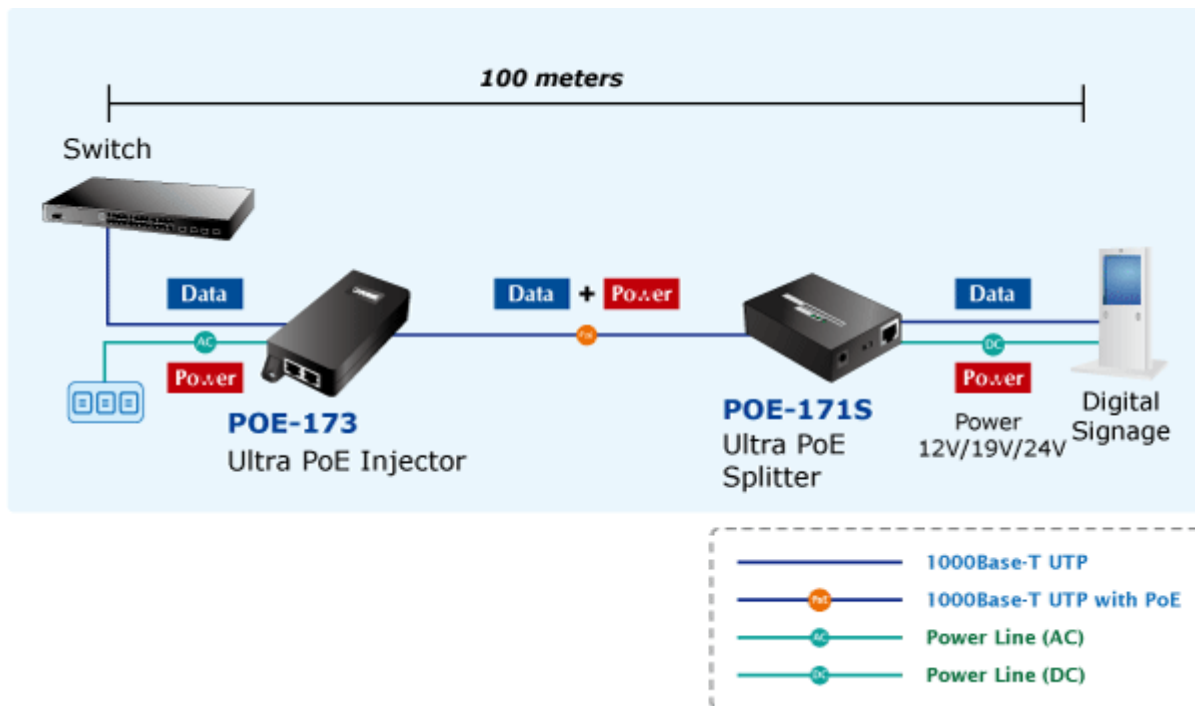

PLANET POE-171S

Cena celkem:	2 337 Kč
	(bez DPH: 1 931 Kč)
Běžná cena:	2 571 Kč
Ušetříte:	234 Kč
Kód zboží:	NAOPNT100003
Part No.:	POE-171S
Záruka:	38 měs.
Stav:	Nové zboží

Popis**PLANET POE-171S**

Gigabitový splitter pro napájení po Ethernetovém kabelu. Část pro přímé napájení vzdálených zařízení (802.3at) do příkonu až 60W.

Volitelné výstupní napětí 12/19/24V DC. Instalace desktop nebo do šasí.

"Power over Ethernet splitter" s maximální zatížitelností až 60 W pro napájení zařízení po ethernetu. Designovaný pro použití s kamerami PTZ, dotykovými monitory, VoIP aparáty nebo Wi-Fi přístupovými body. Lze ho využít i pro napájení zařízení jako jsou embedded počítače nebo LCD zobrazovače, kiosky apod. Napájení PoE lze realizovat i na gigabitovém ethernetu, napájení se přenáší po všech vodičích UTP/FTP ethernet vedení, injektor podporuje IEEE 802.3 / 802.3u / 802.3ab, 10/100/1000Base-T.

ZÁKLADNÍ SPECIFIKACE

Rozhraní: 1 x RJ-45 PoE vstup, 1 x RJ-45 data + DC výstup

Celkový napájecí výkon: do 60 W, IEEE 802.3af, IEEE 802.3at

Zatížitelnost portu: až 60 W

Napájení: 52 - 56V DC

Provozní teplota: 0 až 50°C

Rozměry: 95 x 70 x 26 mm

Hmotnost: 300 g

[Manuál](#)

[Ostatní download](#)